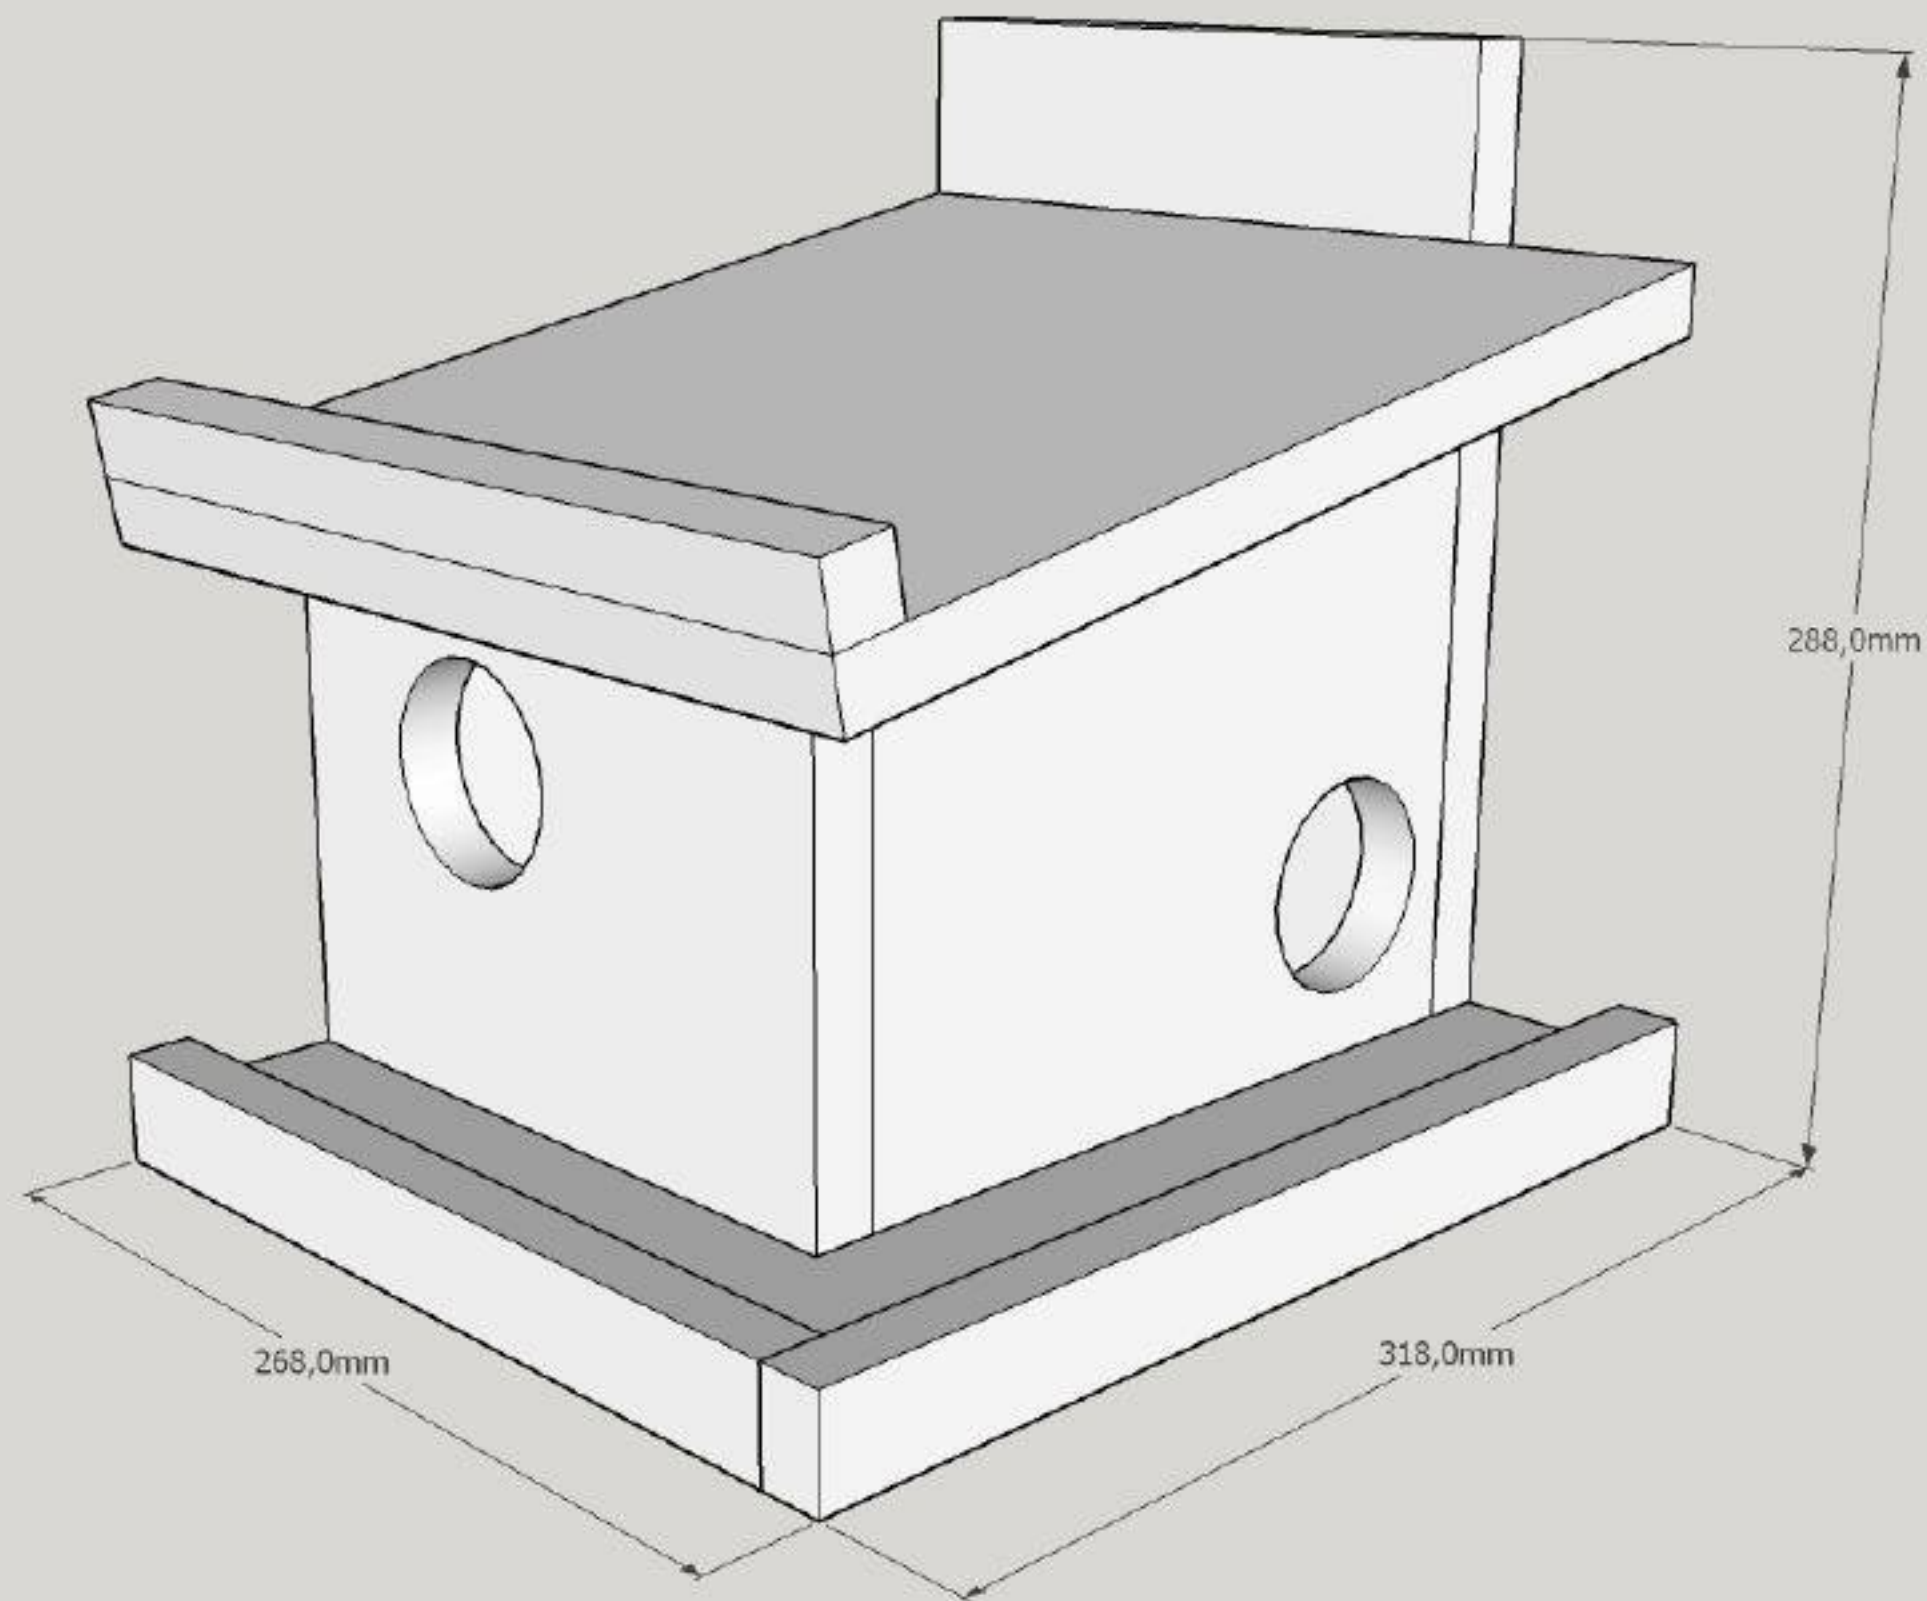

A01 Bodenplatte

B04 Front

B01 Seitenwand Links

Oben

268,0mm

318,0mm

288,0mm