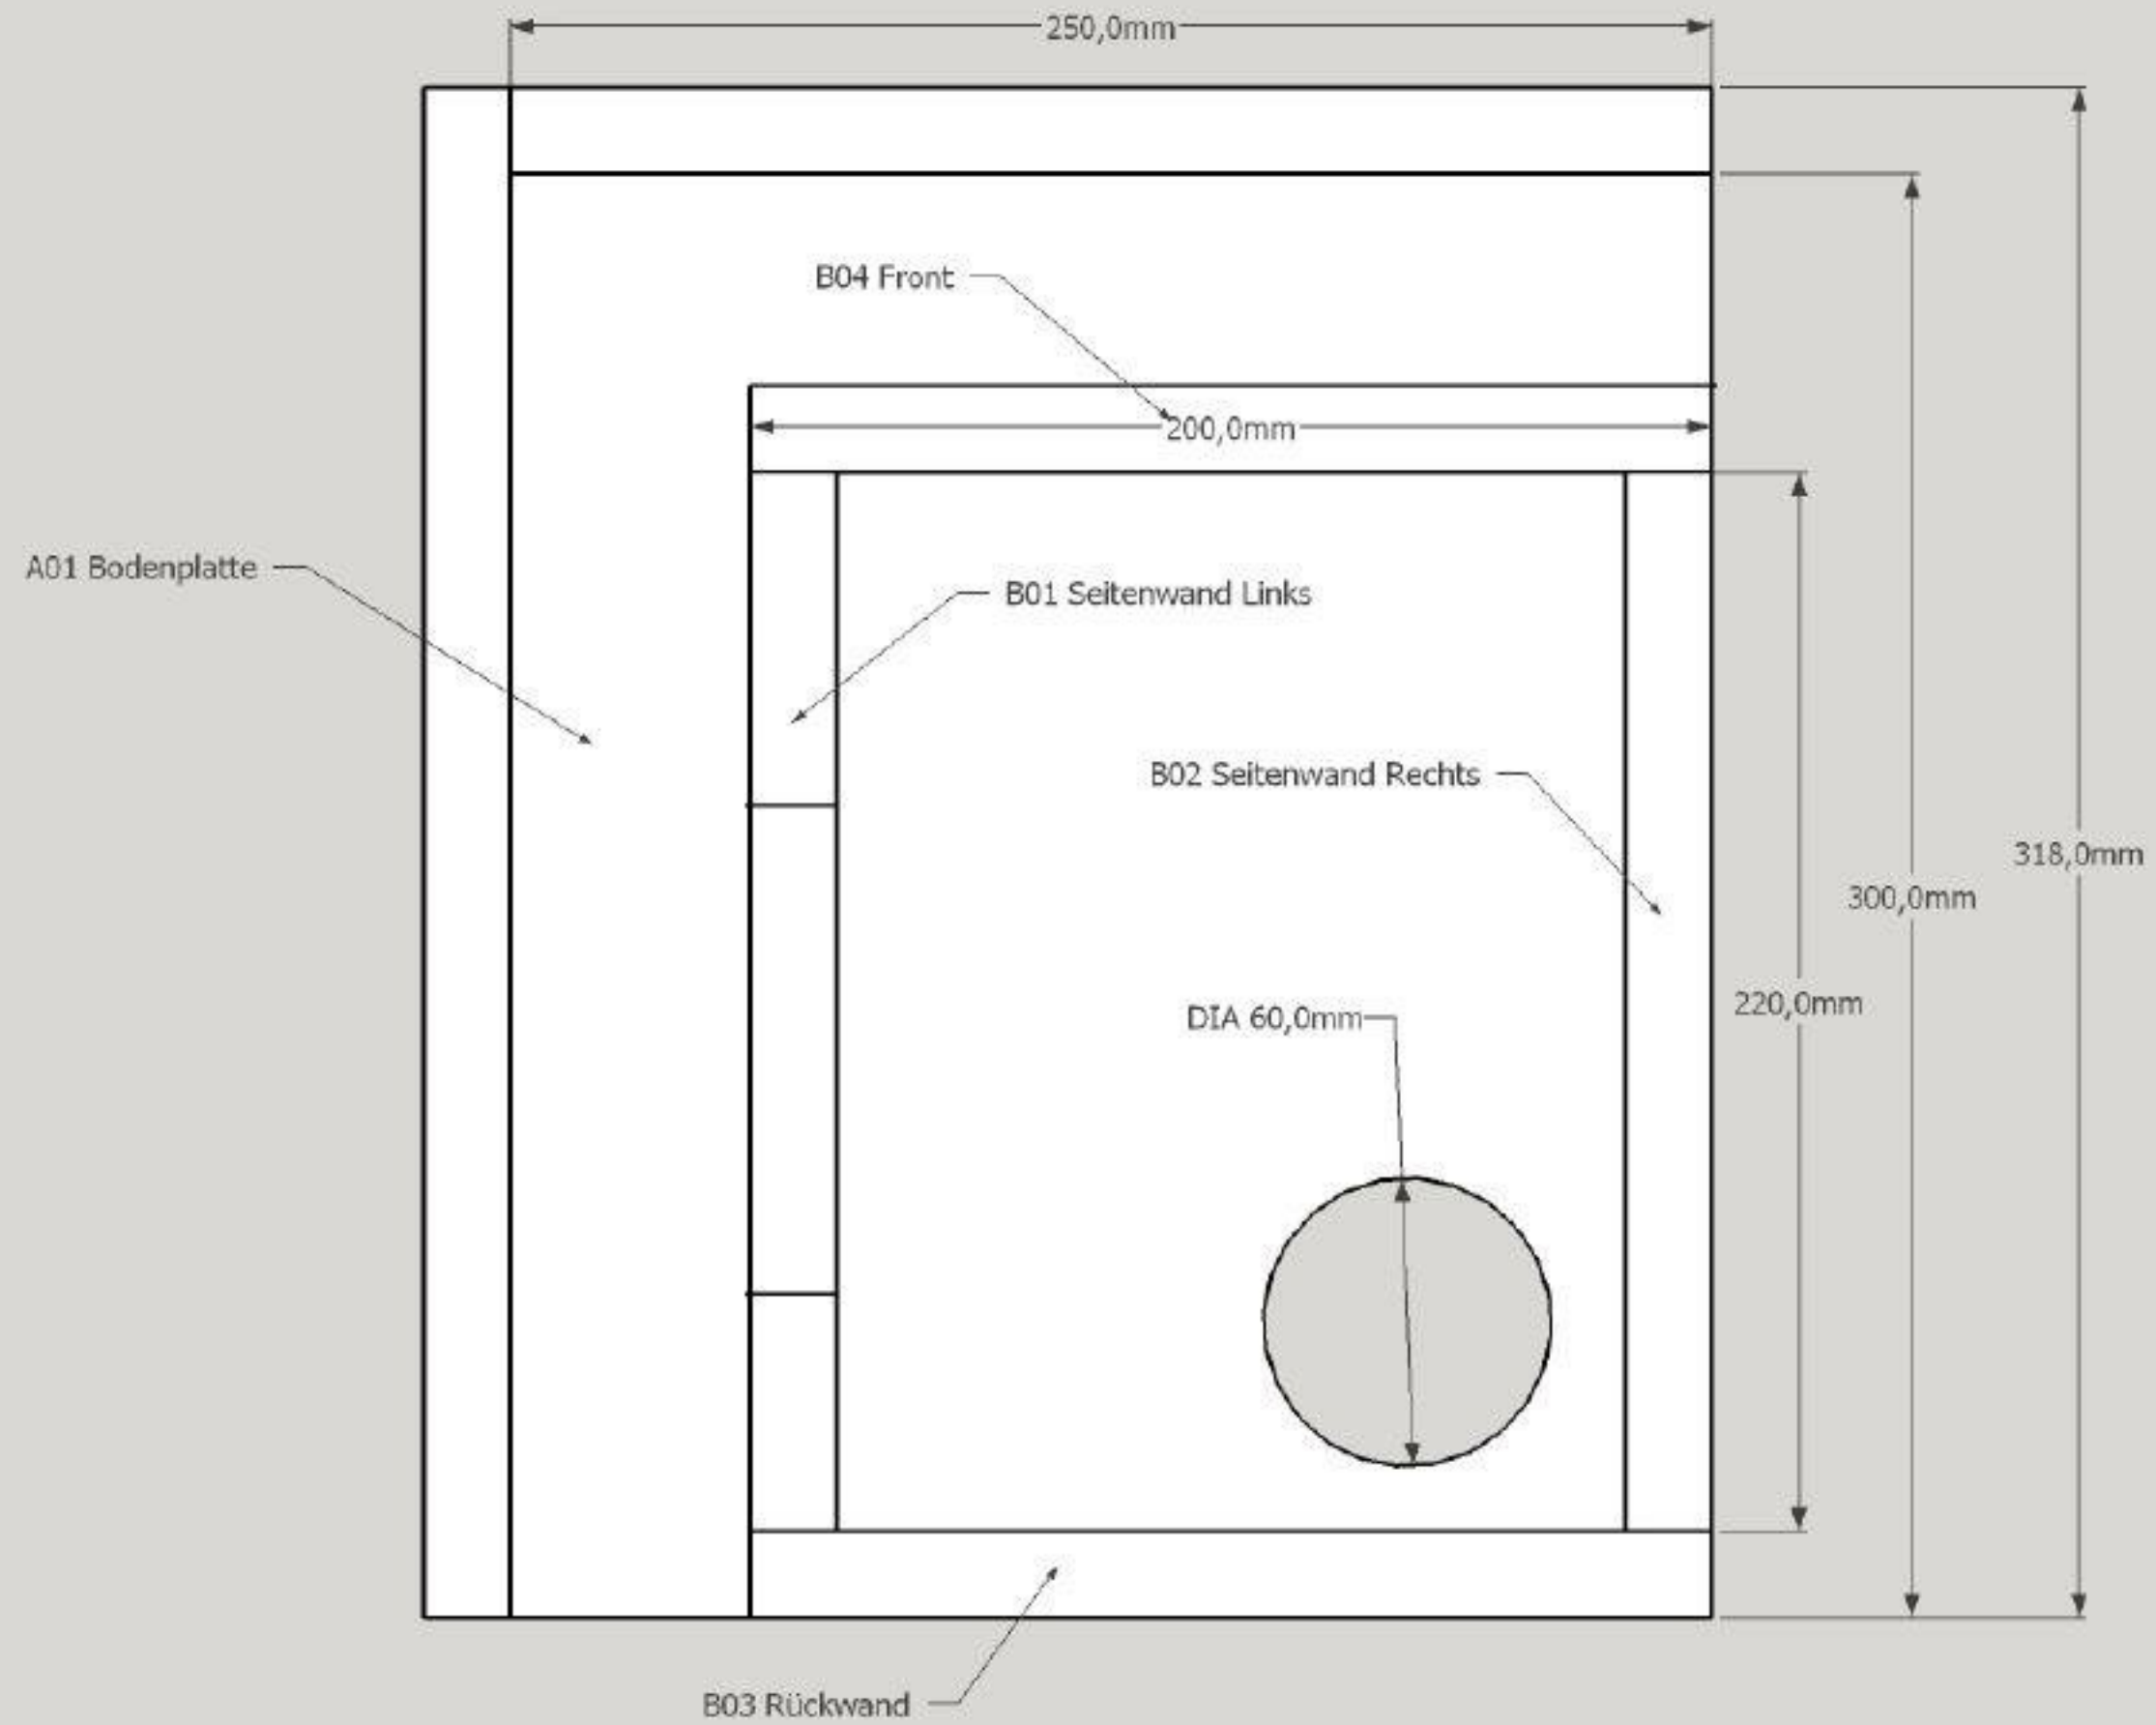

A01 Bodenplatte

B04 Front

B01 Seitenwand Links

Oben

268,0mm

318,0mm

288,0mm