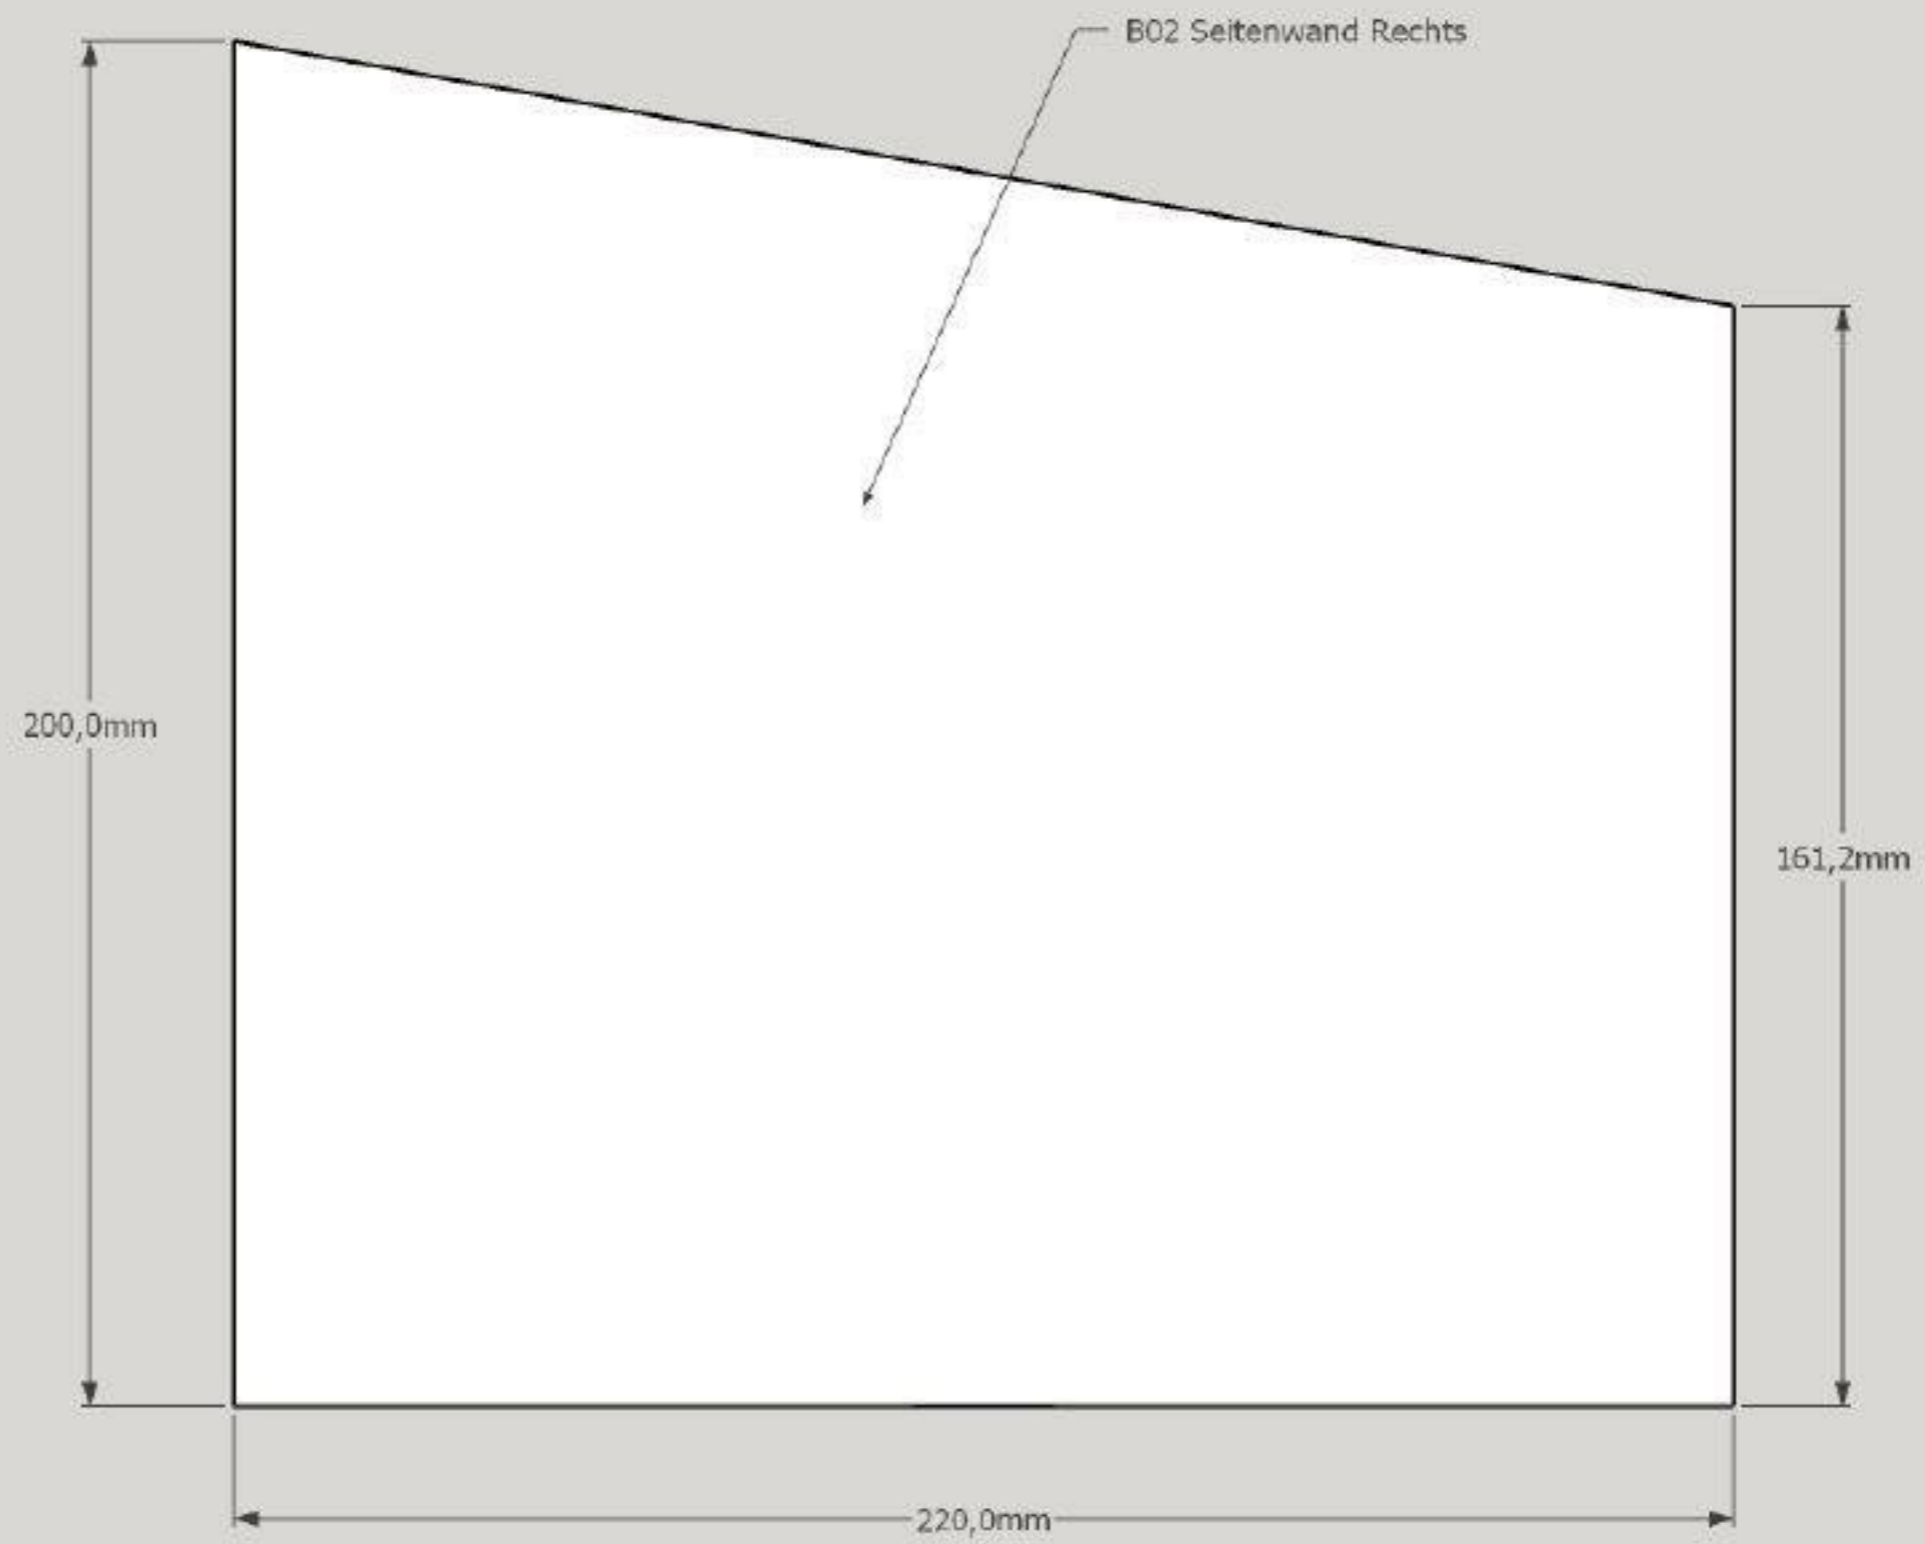

A01 Bodenplatte

B04 Front

B01 Seitenwand Links

Oben

268,0mm

318,0mm

288,0mm