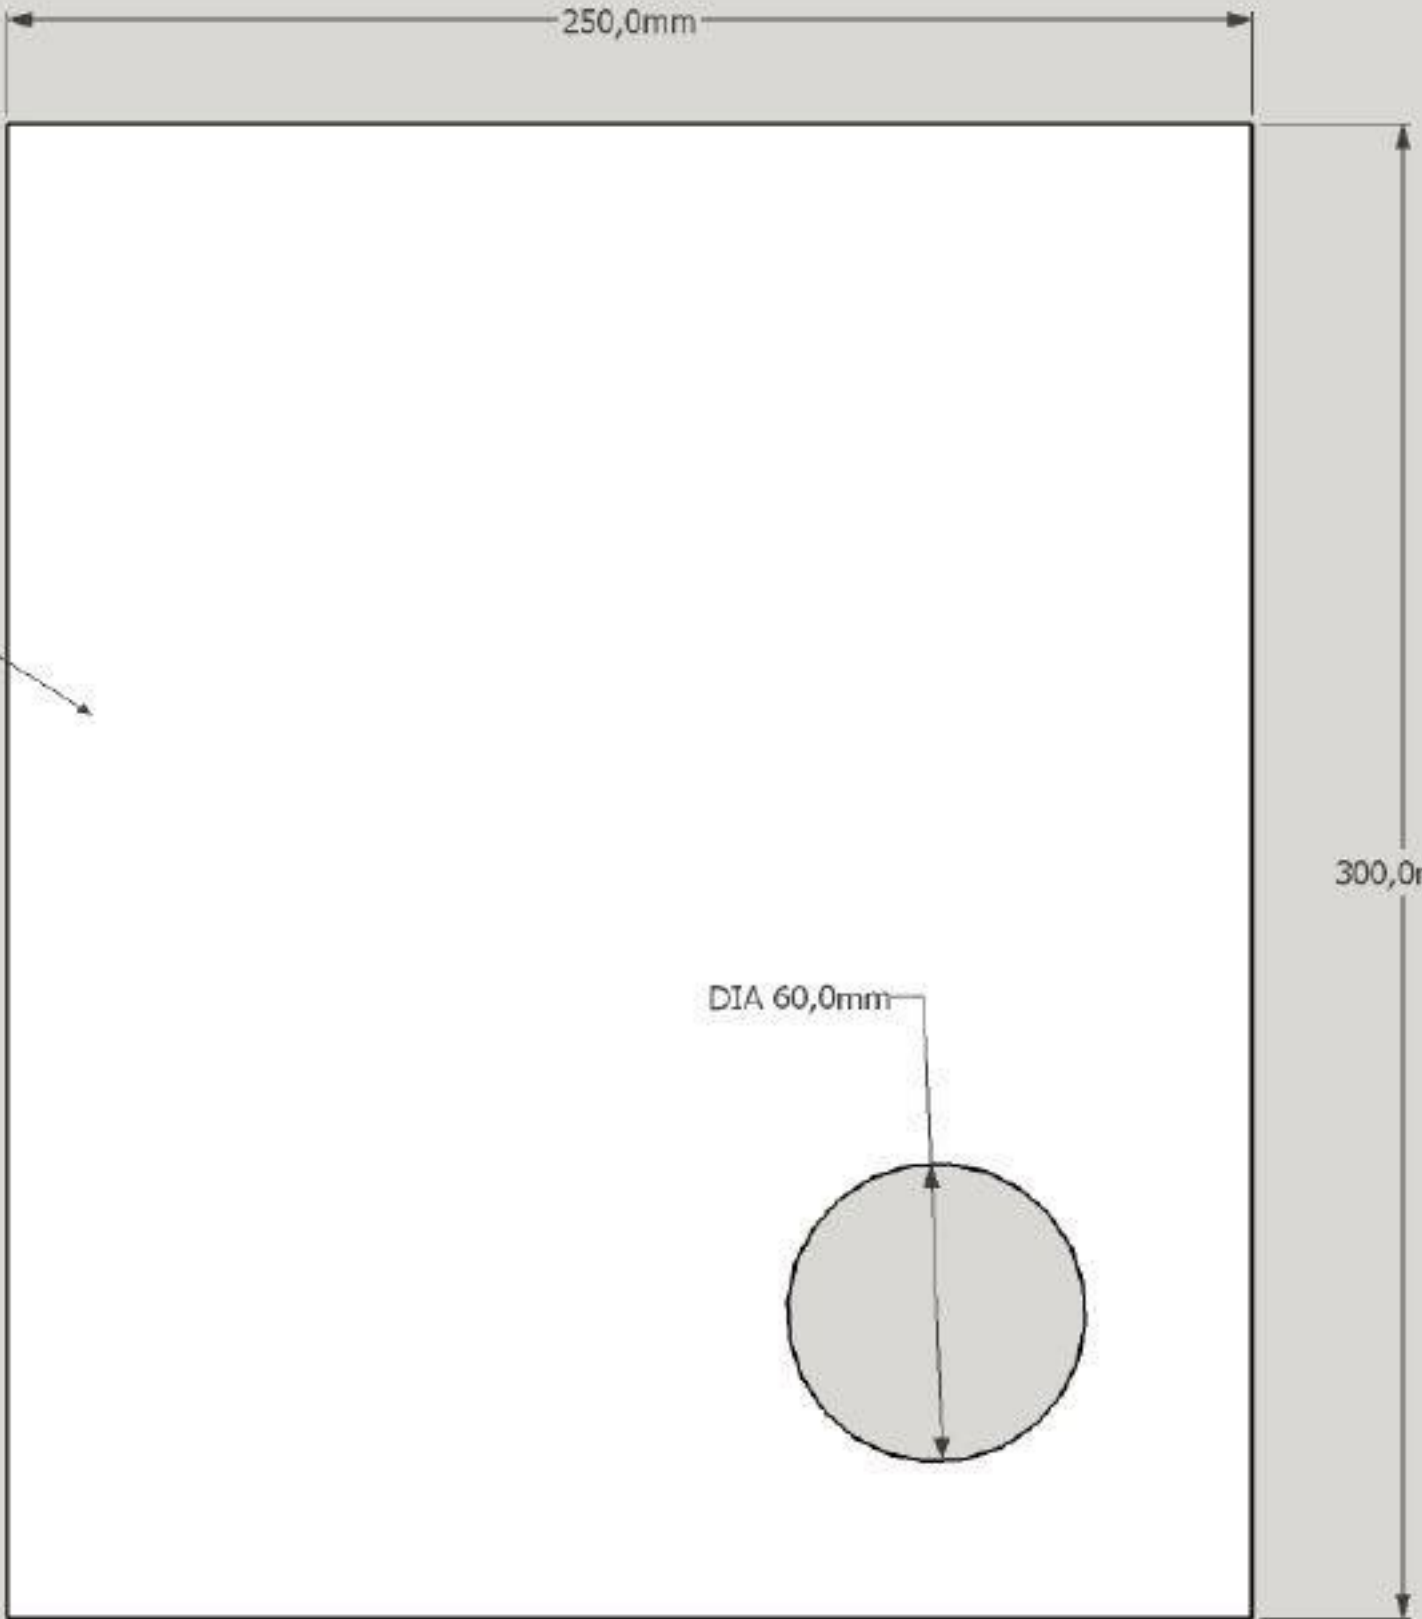

A01 Bodenplatte

B04 Front

B01 Seitenwand Links

Oben

268,0mm

318,0mm

288,0mm