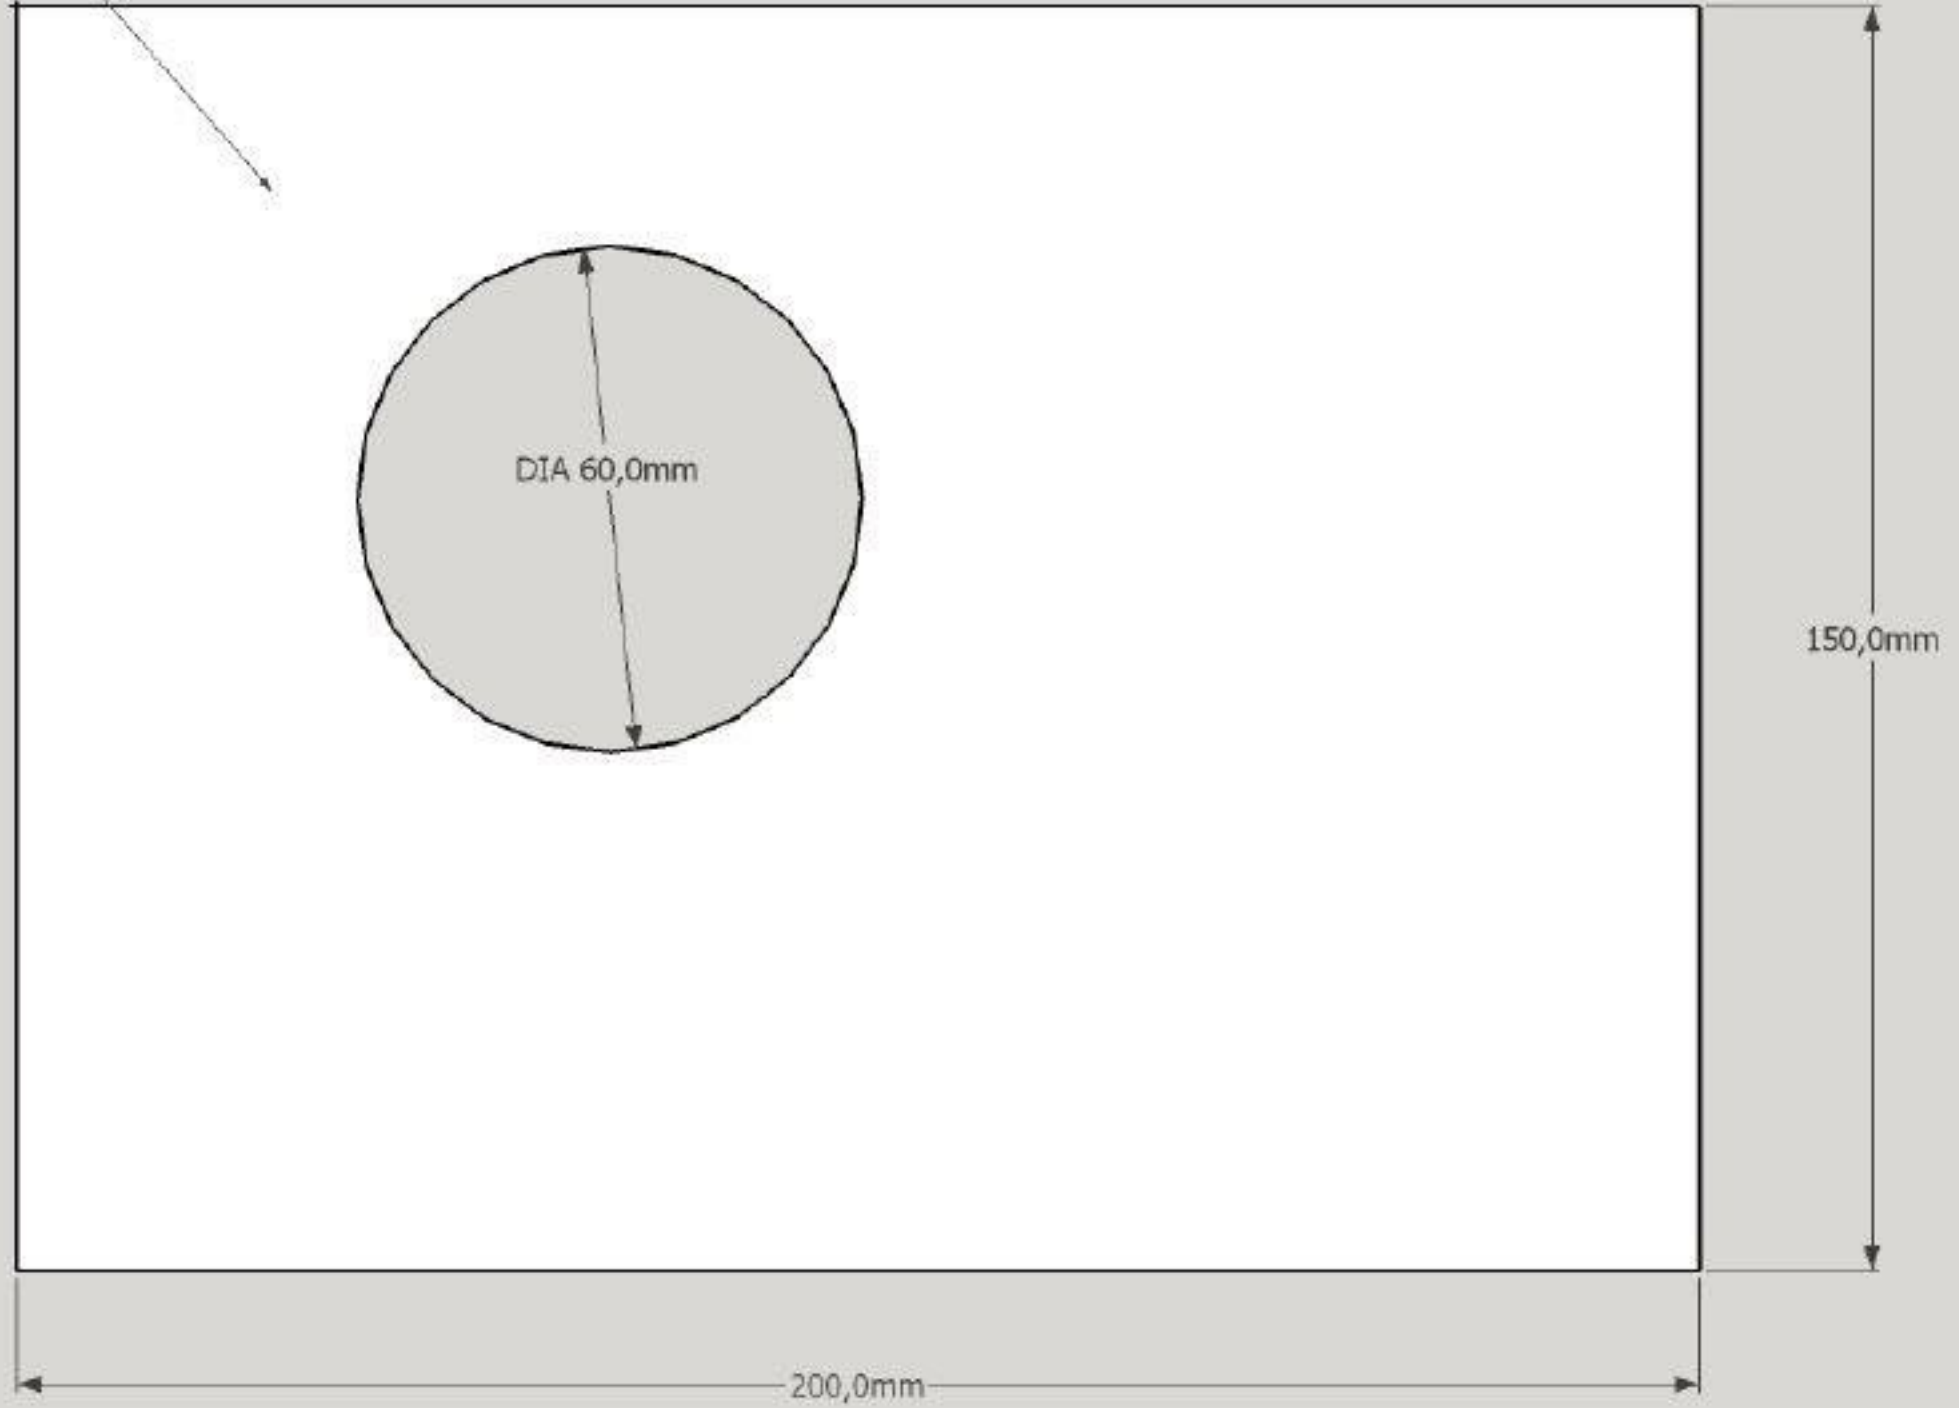

A01 Bodenplatte

B04 Front

B01 Seitenwand Links

Oben

268,0mm

318,0mm

288,0mm