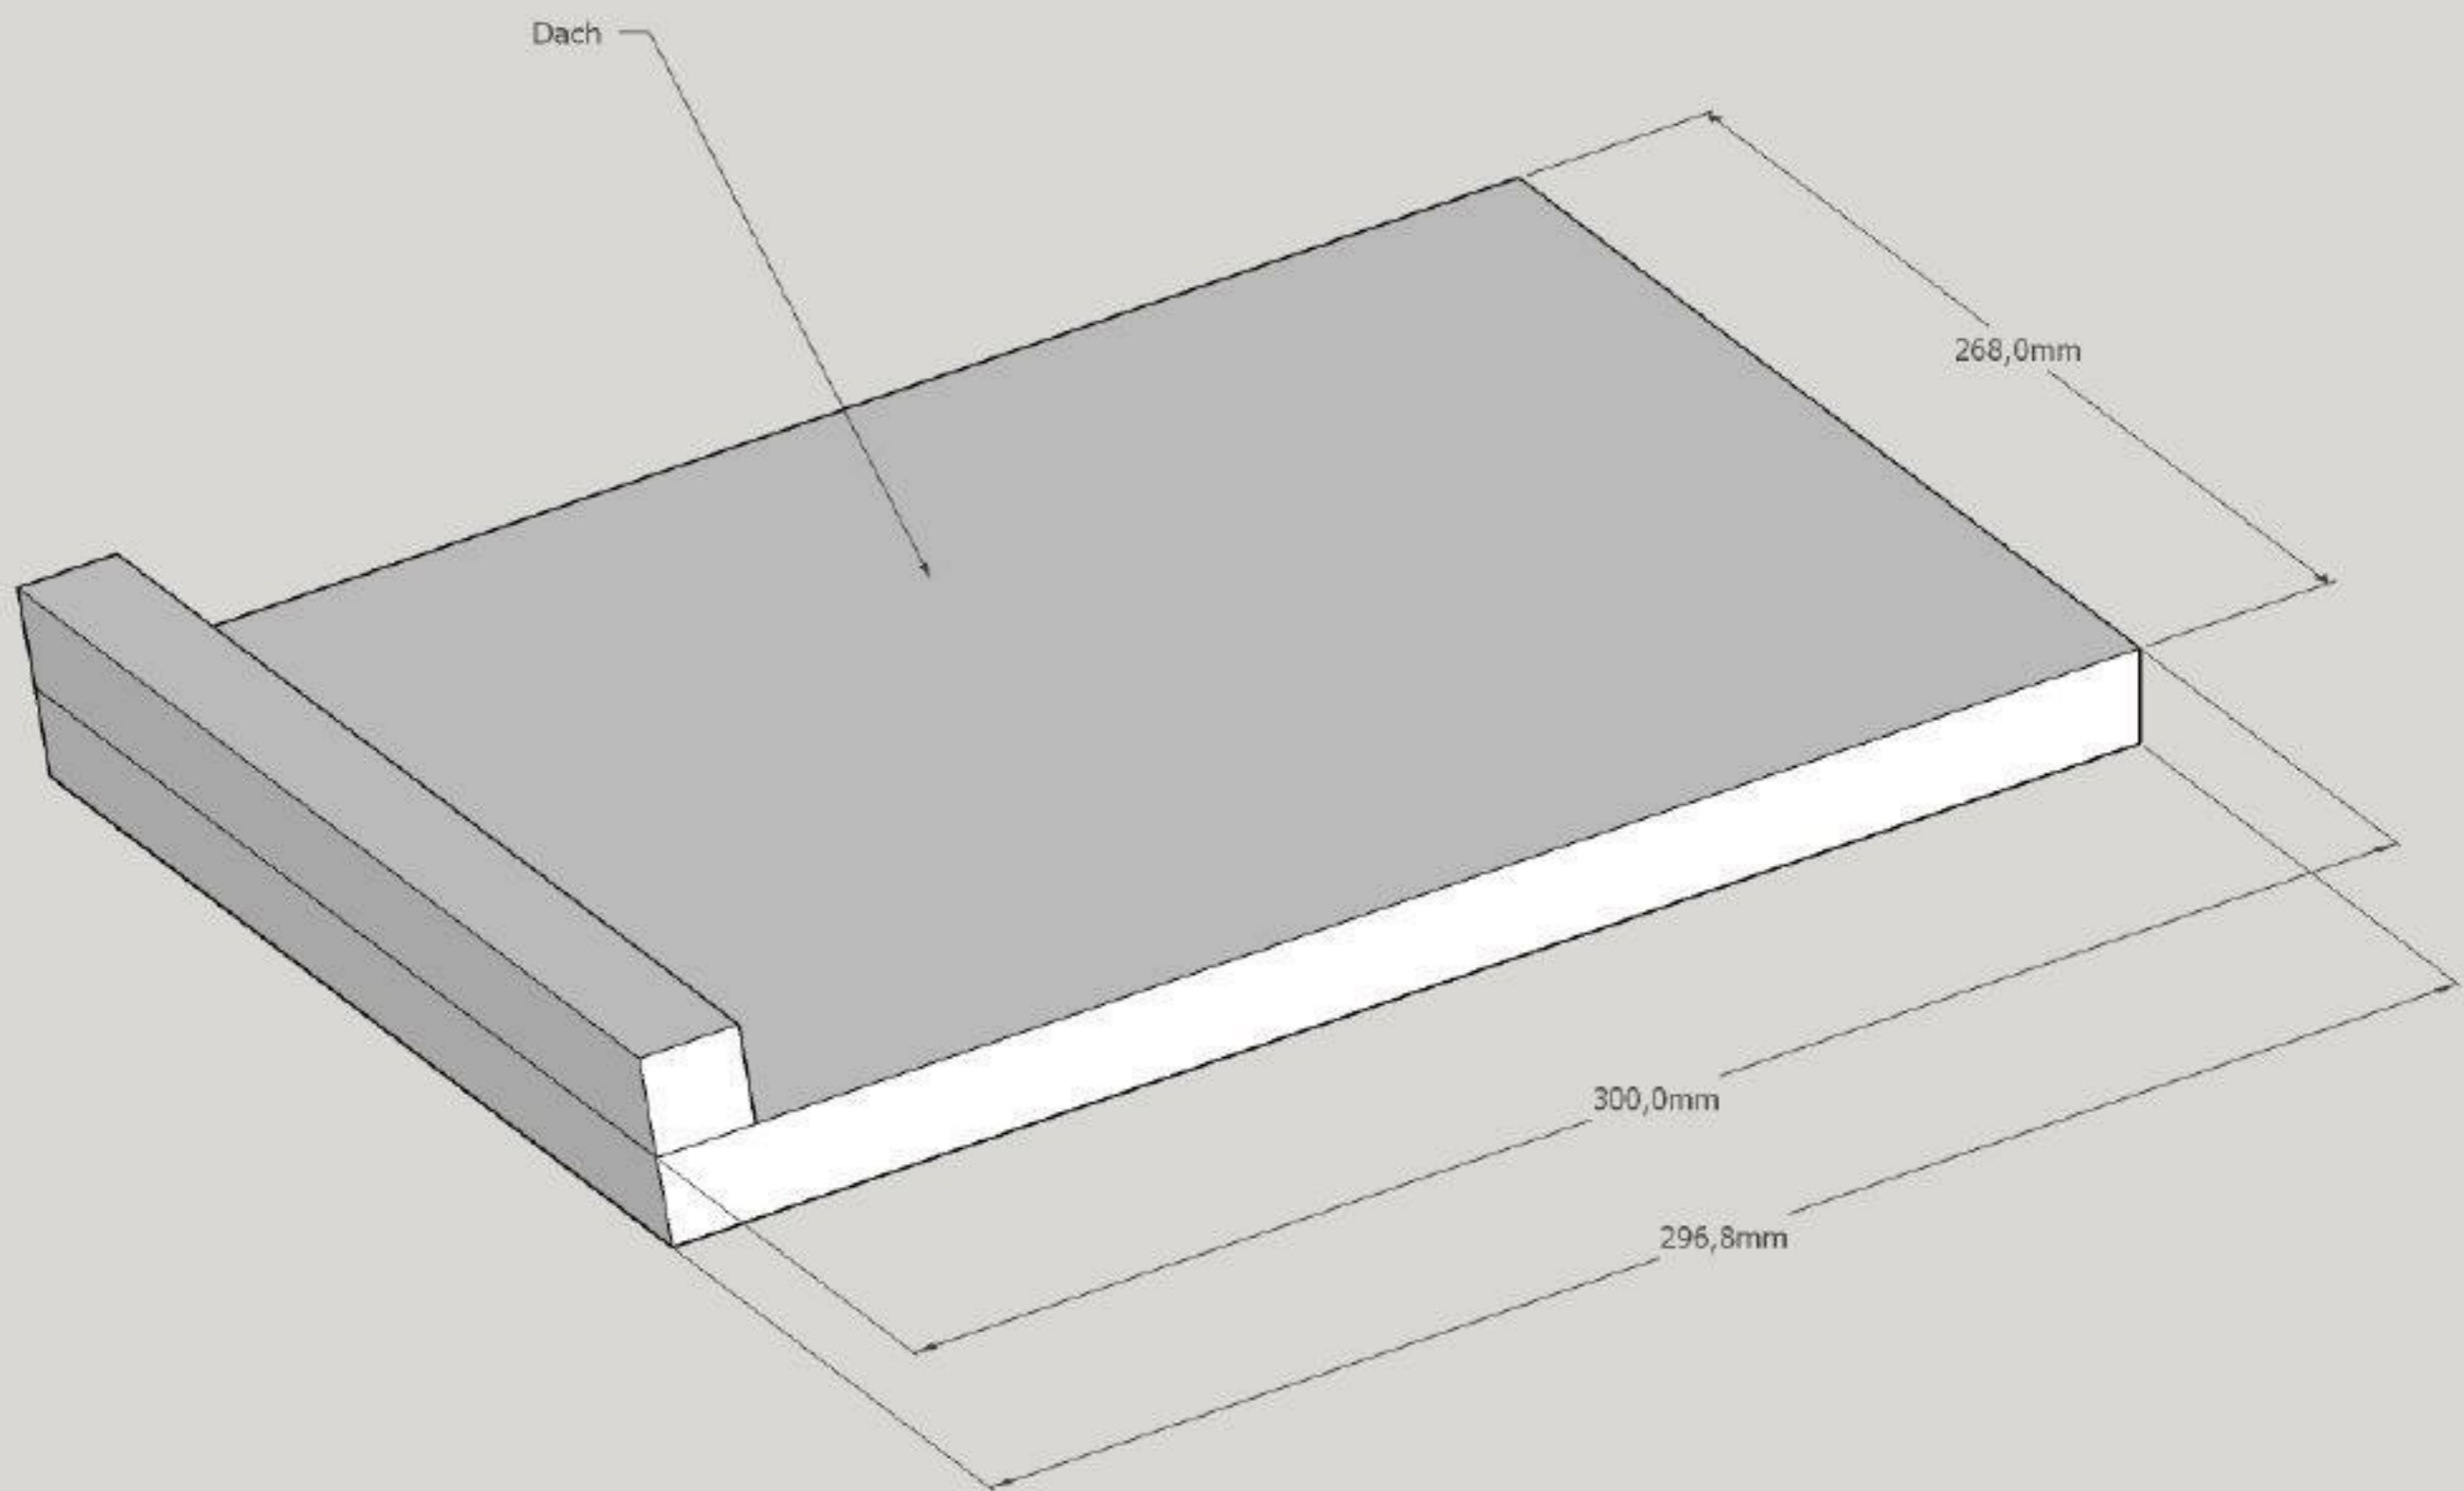

A01 Bodenplatte

B04 Front

B01 Seitenwand Links

Oben

268,0mm

318,0mm

288,0mm